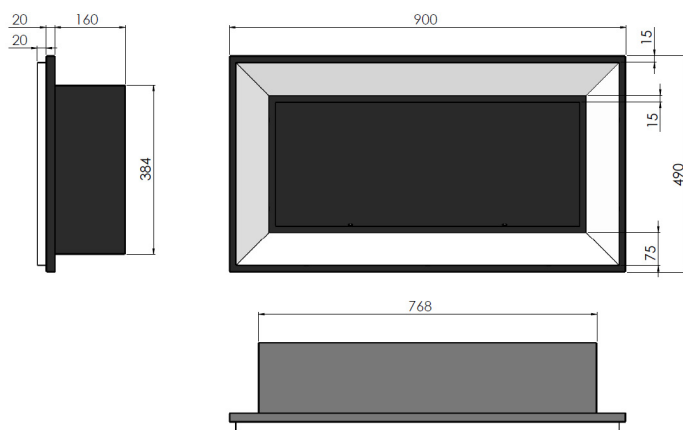

SIMPLE *fire*

PRODUCT  
CARD

SIMPLE FRAME 900

WYMIARY/ DIMENSION: 900mm x 490mm x 200mm

Typ - do montażu we  
wnęce/ możliwość  
powieszenia na  
ścianie

Wymagana wielkość  
wnęki:  
800mm x 400mm x  
170mm

CZARNY POŁYSK

CZARNY MAT

BIAŁY POŁYSK

SZYBA: PROSTA, HARTOWANA 4mm (WYMIAR - 600mm x 100mm)

PALNIK - 450 mm (pojemność - 1L)

CZAS SPALANIA - 1,5-2 godziny

TYP PALNIKA - PROSTY ze stali INOX

MATERIAŁ - stal malowana proszkowo (ramki - stal nierdzewna)